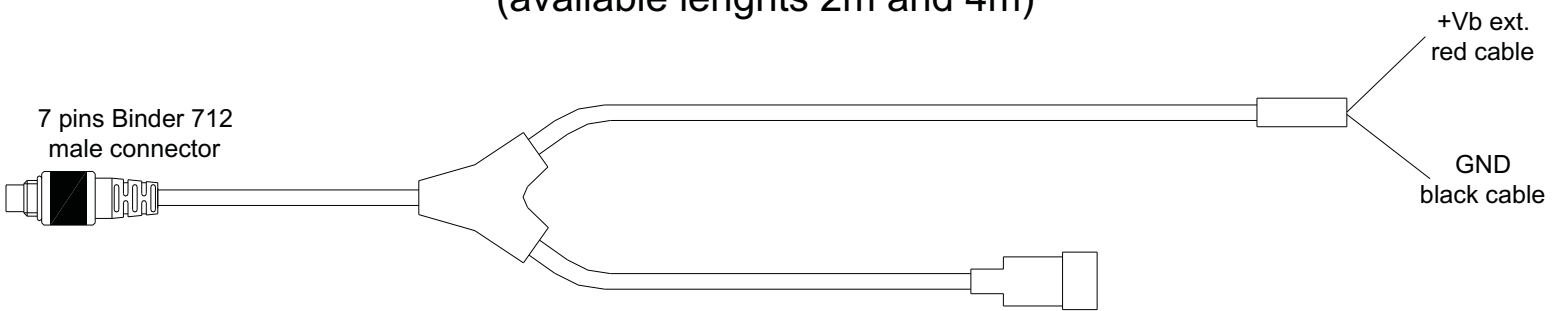

External power + external microphone for SmartyCam cable (available lengths 2m and 4m)

Microphone mounting

7 pins Binder 712 male connector pinout
Solder termination view

 Racing Data Power	Rif. / Ref	Q.tà / Qty	Materiale / Material	N. articolo / Item N.
	Progettato da / Designed by D.B.	Contr. da / Ckd. by	Approvato da / Approved by	Nome file / File name
Titolo / Title Cavo alimentazione esterna (2 o 4 m) + microfono esterno SmartyCam		N. disegno / Drawing N. V02566080 (cable lenght 2m) V02566230 (cable lenght 4m)	Data / Date	Scale / Scale
Rev. / Rev.	Foglio / Sheet 1 of 1			