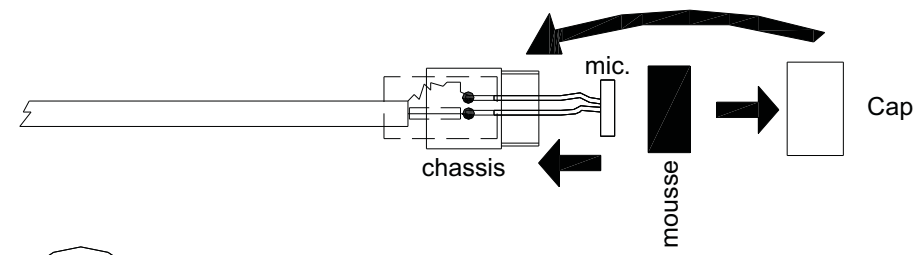

External power + external microphone for SmartyCam cable (available lengths 2m and 4m)

Microphone mounting

7 pins Binder 712 male connector pinout
Solder termination view

 Racing Data Power	Rif. / Ref	Q.tà / Qty	Materiale / Material	N. articolo / Item N.
	Progettato da / Designed by D.B.	Contr. da / Ckd. by	Approvato da / Approved by	Nome file / File name
Titolo / Title Cavo alimentazione esterna (2 o 4 m) + microfono esterno SmartyCam		N. disegno / Drawing N. V02566080 (cable lenght 2m) V02566230 (cable lenght 4m)	Data / Date	Scale / Scale
Rev. / Rev.	Foglio / Sheet 1 of 1			