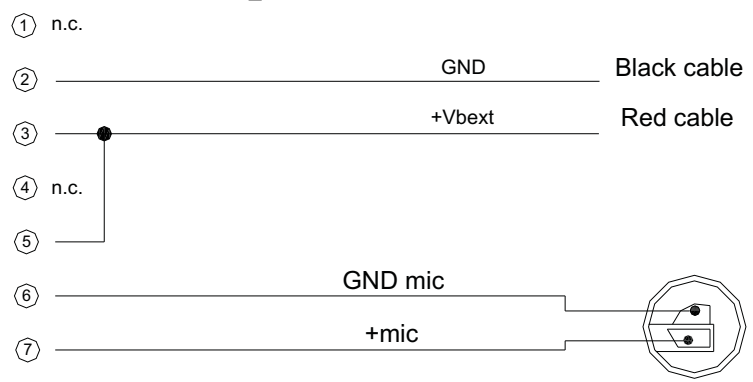

External power + external microphone for SmartyCam cable (available lengths 2m and 4m)

Microphone mounting

7 pins Binder 712 male connector pinout
Solder termination view

 Racing Data Power	Rif. / Ref	Q.tà / Qty	Materiale / Material	N. articolo / Item N.
	Progettato da / Designed by D.B.	Contr. da / Ckd. by	Approvato da / Approved by	Nome file / File name
Titolo / Title Cavo alimentazione esterna (2 o 4 m) + microfono esterno SmartyCam		N. disegno / Drawing N. V02566080 (cable lenght 2m) V02566230 (cable lenght 4m)	Data / Date	Scale / Scale
Rev. / Rev.	Foglio / Sheet 1 of 1			