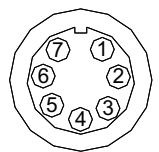

External power + external microphone for SmartyCam cable (available lengths 2m and 4m)

Microphone mounting

7 pins Binder 712 male connector pinout
Solder termination view

 Racing Data Power	Rif. / Ref	Q.tà / Qty	Materiale / Material	N. articolo / Item N.
	Progettato da / Designed by D.B.	Contr. da / Ckd. by	Approvato da / Approved by	Nome file / File name
Titolo / Title Cavo alimentazione esterna (2 o 4 m) + microfono esterno SmartyCam		N. disegno / Drawing N. V02566080 (cable lenght 2m) V02566230 (cable lenght 4m)	Data / Date	Scale / Scale
Rev. / Rev.	Foglio / Sheet 1 of 1			