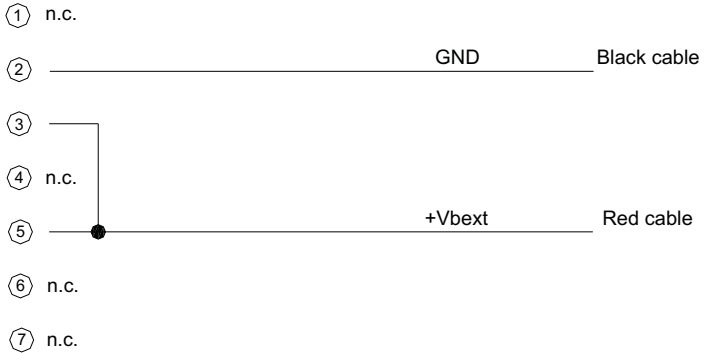

SmartyCam external power

7 pins Binder 712 male connector pinout
Solder termination view

Rif. / Ref.	Q.tà / Qty	Materiale / Material		N. articolo / Item N.
Progettato da / Designed by	L.I.	Contr. da / Ckd. by	Approvato da / Approved by	Nome file / File name
				Data / Date
				Scala / Scale
 Racing Data Power		Titolo / Title Cavo alimentazione esterna SmartyCam		
N. disegno / Drawing N.		V02566150		
Rev. / Rev.			Foglio / Sheet	1 of 1